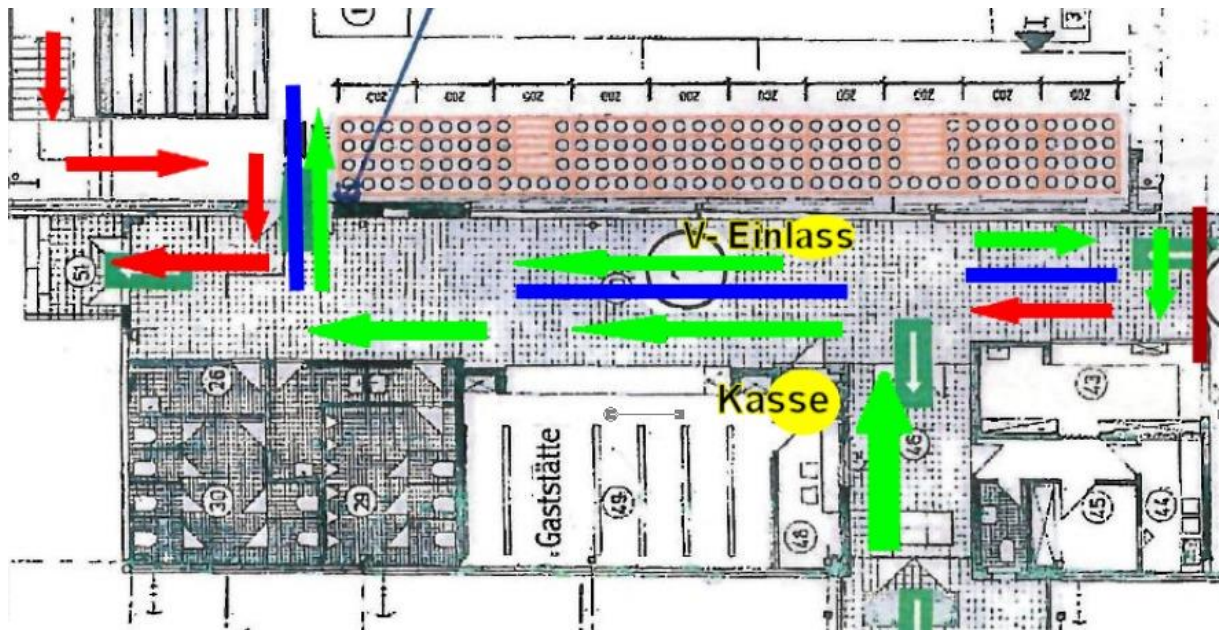

Eingangsbereich - Laufwege

Aufgrund der teilweise ungewissen und dynamischen Lage der Pandemie müssen wir uns immer auf neue Rahmenbedingungen einstellen.

Wir bitten alle Handballfreunde und Fans um Verständnis für die getroffenen und notwendigen Maßnahmen, ohne diese keine Zuschauerbeteiligung möglich wäre.

Mit sportlichen Grüßen

*der Vorstand
ZHC Grubenlampe e.V.*